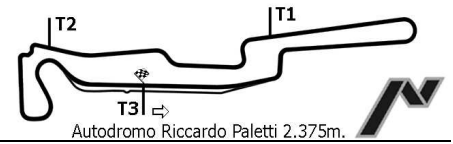

Federazione
Motociclistica
Italiana

Trofeo MotoEstate 5° Prova 600 Aperta Premier

TABELLONE GIRI GARA

POS	GRI	1	2	3	4	5	6	7	8	9	10	11	12	13	14	15	16
1.	1	1	1	64	64	1	1	1	1	1	1	1	1	1	1	1	1
2.	58	64	64	1	1	64	64	64	64	9	9	9	9	9	9	9	9
3.	5	58	58	58	9	9	9	9	9	64	64	64	64	64	64	64	64
4.	64	9	9	9	58	58	58	58	58	58	58	58	58	58	58	58	58
5.	99	211	99	99	99	99	99	99	99	99	99	99	99	99	99	99	99
6.	9	99	211	35	35	35	35	35	35	35	35	35	35	35	35	35	35
7.	35	7	35	211	5	5	5	5	5	5	5	5	5	5	5	5	5
8.	32	35	7	7	211	21	21	21	21	21	21	21	21	21	21	21	21
9.	21	21	21	5	21	7	7	7	7	7	7	7	7	7	7	7	7
10.	211	115	5	21	7	77	77	77	77	77	77	77	115	115	115	115	77
11.	7	5	115	115	77	115	115	115	115	115	115	115	77	77	77	77	115
12.	77	76	76	77	115	211	76	76	76	23	23	69	23	23	23	23	23
13.	115	23	77	76	76	76	23	23	23	69	69	23	76	76	52	52	52
14.	76	77	23	23	23	23	69	69	69	76	32	32	52	52	76	76	76
15.	23	52	52	52	52	69	32	32	32	32	76	76	16	16	16	25	25
16.	52	32	69	69	69	52	52	52	52	52	52	52	25	25	25	16	16
17.	69	69	25	16	32	32	16	16	16	16	16	16	84	84	84	84	84
18.	16	25	16	32	16	16	25	25	25	25	25	25	19	19	19	19	19
19.	25	16	32	25	25	25	84	84	84	84	84	84	32	123	123	123	123
20.	27	123	123	123	84	84	19	19	19	19	19	19	123	10	10	10	10
21.	19	27	84	84	19	19	123	123	123	123	123	123	10				
22.	84	84	27	19	123	123	211	10	10	10	10	10	10				
23.	123	19	19	27	10	10	10										
24.	10	10	10	10													